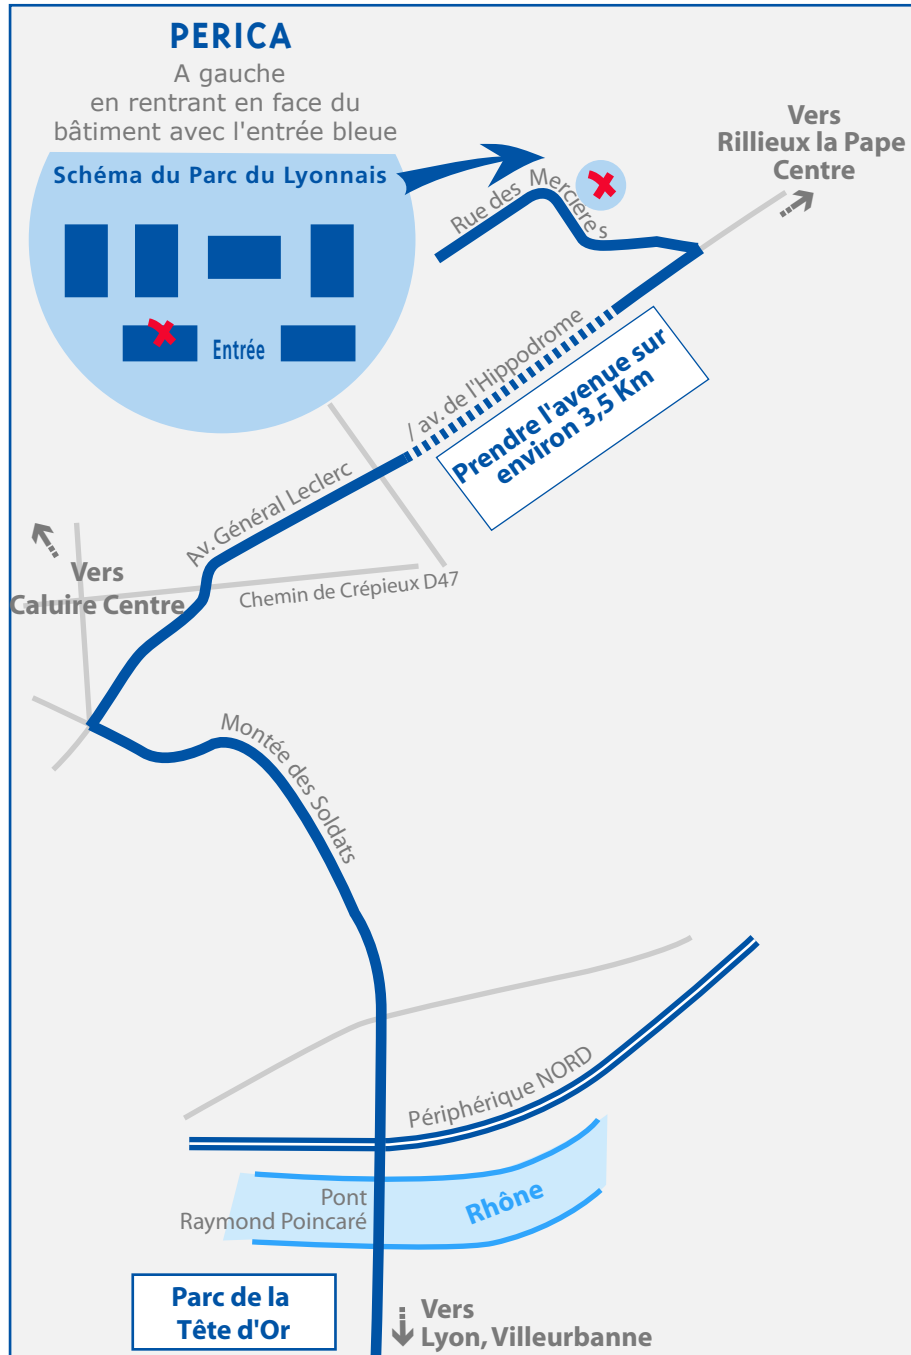

# Aller à **PERICA** depuis Lyon et Caluire

PERICA  
Parc du Lyonnais  
392 rue des Mercières - 69140 Rillieux La Pape  
Tél/Fax : 04 78 88 23 10