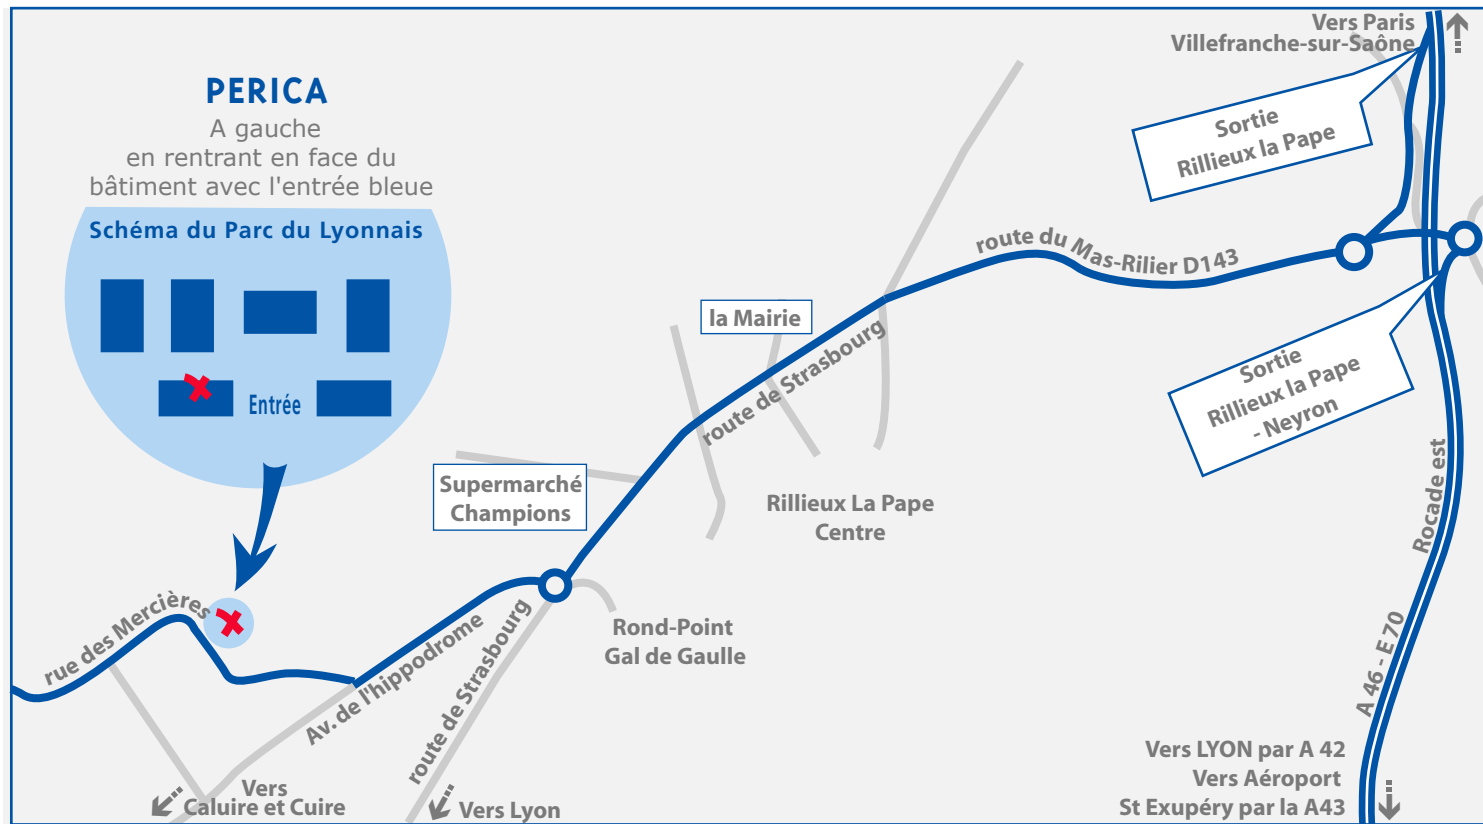

Aller à **PERICA** depuis Lyon et Caluire

PERICA
Parc du Lyonnais
392 rue des Mercières - 69140 Rillieux La Pape
Tél/Fax : 04 78 88 23 10